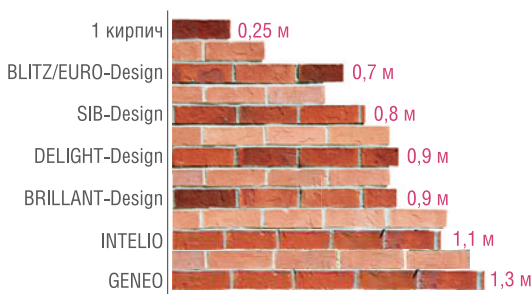

Так, окно из профилей GENEО с 6-камерным строением и системной глубиной 86 мм по теплотехническим характеристикам эквивалентно кирпичной стене толщиной 1,3 м.

Теплосбережение окон RENAУ эквивалентно толщине кирпичной стены, м: